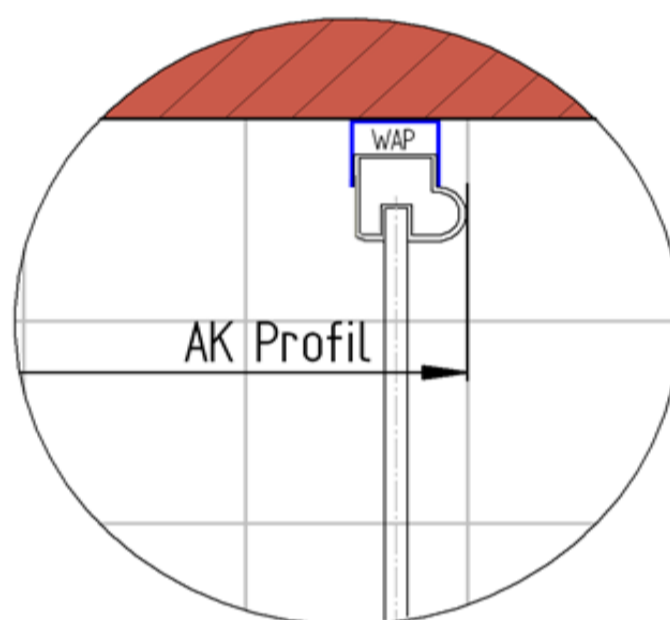

10.11.2016 Fliesenmaß für Standard Duschen

Kunde:			
Kommission:			
Bearbeiter:			
Artikelnr.:	d322506	Links	Rechts
Produkt:	Pendeltür mit Seitenwand	900 mm	900 mm
Serie:	2.0 Alexa Style	x	

Skizze

A-A

Fliesenmaß 862 mm, Verstellung - 8 / + 10

Fliesenmaß 862 mm, Verstellung - 8 / + 10

10.11.2016 Außenkante Profil für Standard Duschen

Kunde:
 Kommission:
 Bearbeiter:

Artikelnr. **d322506**
 Produkt: Pendeltür mit Seitenwand
 Serie: 2.0 Alexa Style

Links **900 mm** x Rechts **900 mm**

Skizze

A-A

AK Profil 874 mm, Verstellung - 8 / + 10

AK Profil 874 mm, Verstellung - 8 / + 10

INFO für die Montage AK Wandanschluss Profil :
LINKS : 873 mm, Verstellung - 8 / + 10 / RECHTS : 873 mm, Verstellung - 8 / + 10

10.11.2016 Innenkante Profil für Standard Duschen

Kunde:	<input type="text"/>		
Kommission:	<input type="text"/>		
Bearbeiter:	<input type="text"/>		
Artikelnr.:	d322506	Links	Rechts
Produkt:	Pendeltür mit Seitenwand	900 mm	x 900 mm
Serie:	2.0 Alexa Style		