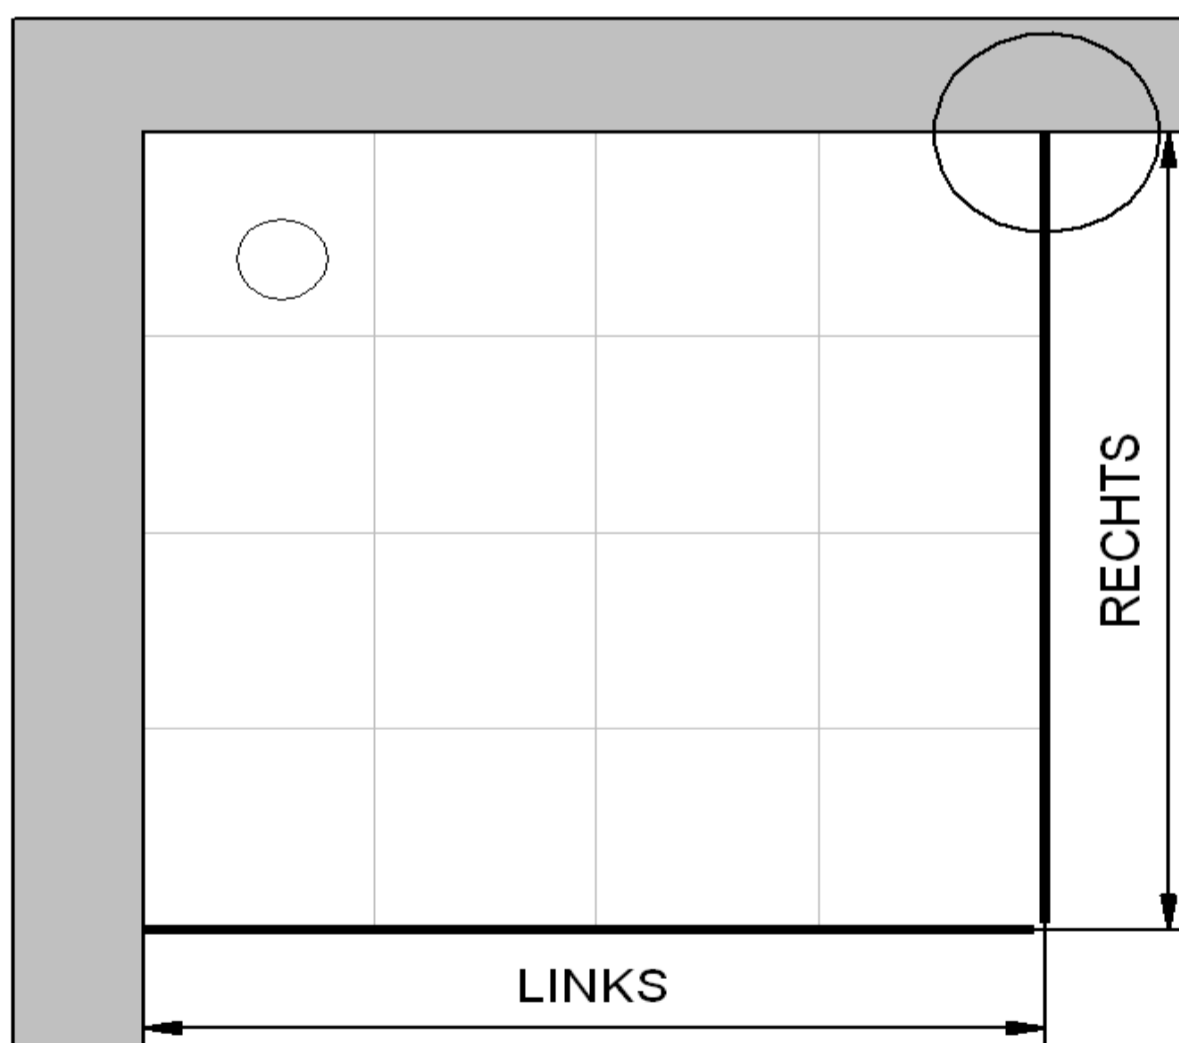

10.11.2016 Fliesenmaß für Standard Duschen

Kunde:			
Kommission:			
Bearbeiter:			
Artikelnr.:	d322506	Links	Rechts
Produkt:	Pendeltür mit Seitenwand	900 mm	900 mm
Serie:	2.0 Alexa Style	x	

Skizze

A-A

Fliesenmaß 862 mm, Verstellung - 8 / + 10

Fliesenmaß 862 mm, Verstellung - 8 / + 10

10.11.2016 Außenkante Profil für Standard Duschen

Kunde:
 Kommission:
 Bearbeiter:

Artikelnr. **d322506**
 Produkt: Pendeltür mit Seitenwand
 Serie: 2.0 Alexa Style

Links **900 mm** x Rechts **900 mm**

Skizze

A-A

AK Profil 874 mm, Verstellung - 8 / + 10

AK Profil 874 mm, Verstellung - 8 / + 10

INFO für die Montage AK Wandanschluss Profil :
LINKS : 873 mm, Verstellung - 8 / + 10 / RECHTS : 873 mm, Verstellung - 8 / + 10

10.11.2016 Innenkante Profil für Standard Duschen

Kunde:	<input type="text"/>		
Kommission:	<input type="text"/>		
Bearbeiter:	<input type="text"/>		
Artikelnr.:	d322506	Links	Rechts
Produkt:	Pendeltür mit Seitenwand	900 mm	x 900 mm
Serie:	2.0 Alexa Style		