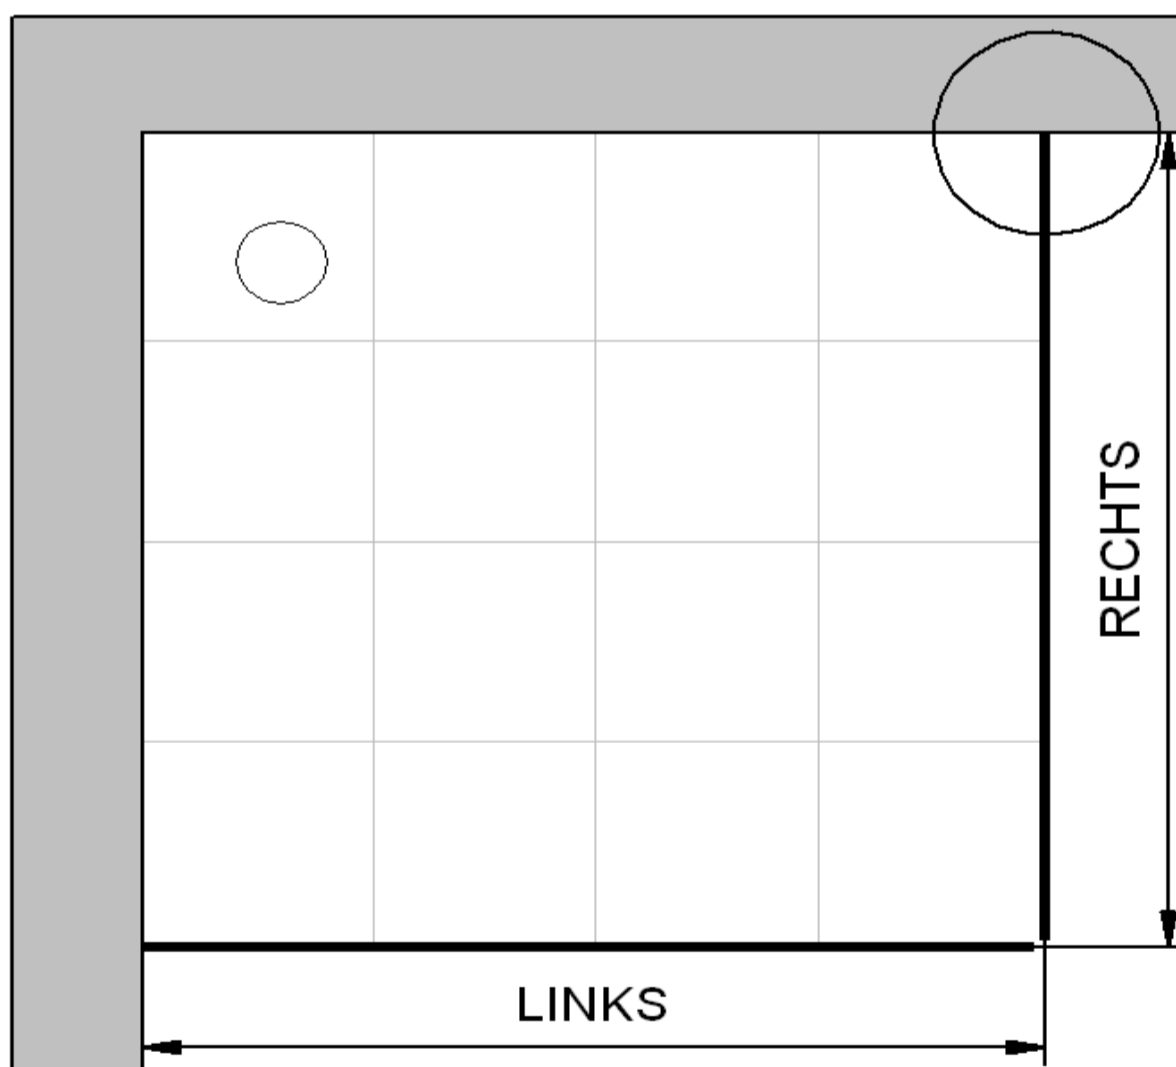

10.11.2016 Innenkante Profil für Standard Duschen

Kunde:	____		
Kommission:	____		
Bearbeiter:	____		
Artikelnr.:	d322506	Links	Rechts
Produkt:	Pendeltür mit Seitenwand	900 mm	x 900 mm
Serie:	2.0 Alexa Style		

Skizze

A-A

Maß IK Profil 854 mm, Verstellung - 8 / + 10

Maß IK Profil 854 mm, Verstellung - 8 / + 10