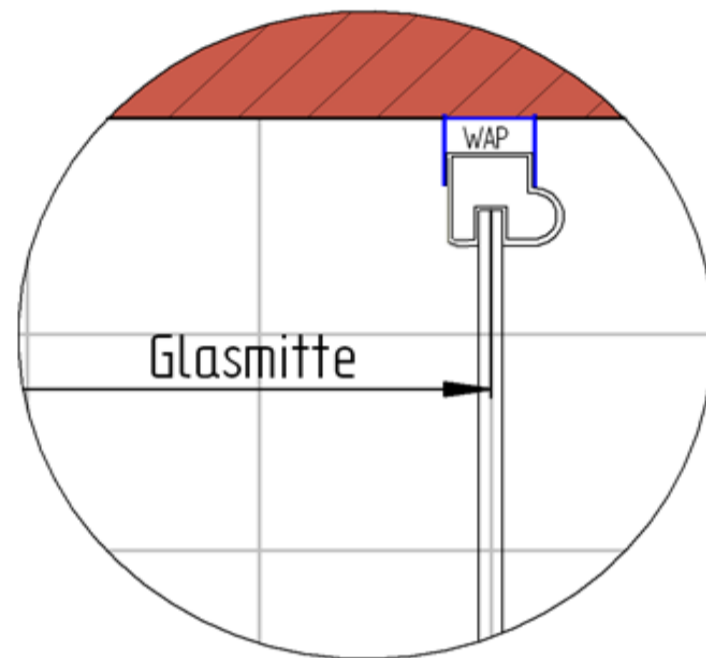

10.11.2016 Fliesenmaß für Standard Duschen

Kunde:			
Kommission:			
Bearbeiter:			
Artikelnr.:	d322506	Links	Rechts
Produkt:	Pendeltür mit Seitenwand	900 mm	900 mm
Serie:	2.0 Alexa Style	x	

Skizze

A-A

Fliesenmaß 862 mm, Verstellung - 8 / + 10

Fliesenmaß 862 mm, Verstellung - 8 / + 10

10.11.2016 Außenkante Profil für Standard Duschen

Kunde:
 Kommission:
 Bearbeiter:

Artikelnr. **d322506**
 Produkt: Pendeltür mit Seitenwand
 Serie: 2.0 Alexa Style

Links **900 mm** x Rechts **900 mm**

Skizze

A-A

AK Profil 874 mm, Verstellung - 8 / + 10

AK Profil 874 mm, Verstellung - 8 / + 10

INFO für die Montage AK Wandanschluss Profil :
LINKS : 873 mm, Verstellung - 8 / + 10 / RECHTS : 873 mm, Verstellung - 8 / + 10

10.11.2016 Innenkante Profil für Standard Duschen

Kunde:	<input type="text"/>		
Kommission:	<input type="text"/>		
Bearbeiter:	<input type="text"/>		
Artikelnr.:	d322506	Links	Rechts
Produkt:	Pendeltür mit Seitenwand	900 mm	x 900 mm
Serie:	2.0 Alexa Style		