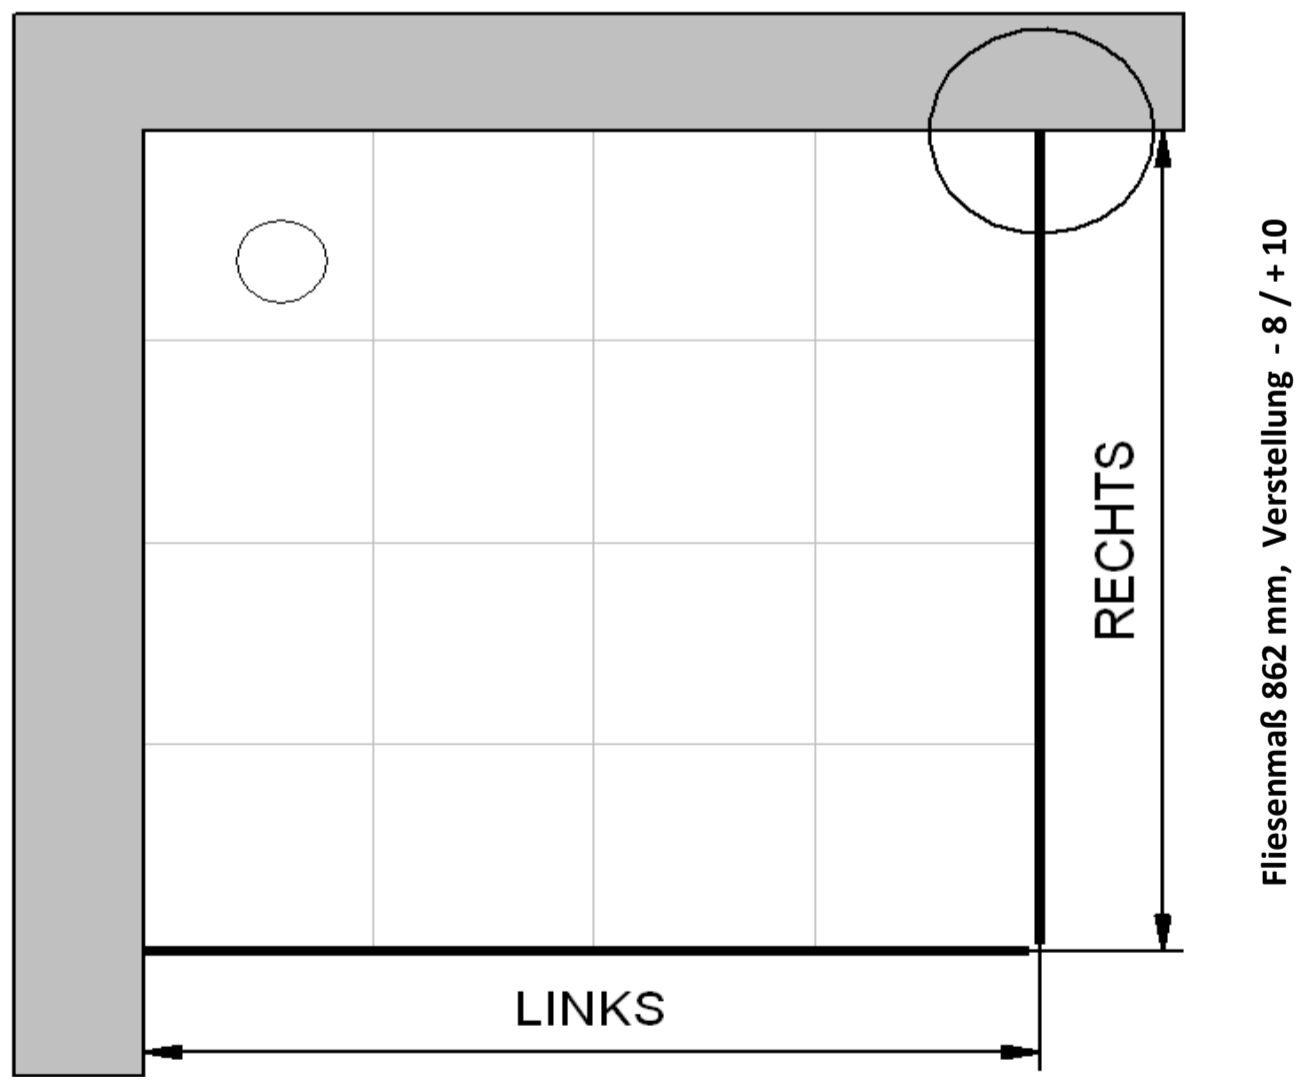

10.11.2016 Fliesenmaß für Standard Duschen

Kunde:			
Kommission:			
Bearbeiter:			
Artikelnr.:	d322506	Links	Rechts
Produkt:	Pendeltür mit Seitenwand	900 mm	900 mm
Serie:	2.0 Alexa Style	x	

Skizze

A-A

Fliesenmaß 862 mm, Verstellung - 8 / + 10

Fliesenmaß 862 mm, Verstellung - 8 / + 10

10.11.2016 Außenkante Profil für Standard Duschen

Kunde:
 Kommission:
 Bearbeiter:

Artikelnr. **d322506**
 Produkt: Pendeltür mit Seitenwand
 Serie: 2.0 Alexa Style

Links **900 mm** x Rechts **900 mm**

Skizze

A-A

AK Profil 874 mm, Verstellung - 8 / + 10

AK Profil 874 mm, Verstellung - 8 / + 10

INFO für die Montage AK Wandanschluss Profil :
LINKS : 873 mm, Verstellung - 8 / + 10 / RECHTS : 873 mm, Verstellung - 8 / + 10

10.11.2016 Innenkante Profil für Standard Duschen

Kunde:	<input type="text"/>		
Kommission:	<input type="text"/>		
Bearbeiter:	<input type="text"/>		
Artikelnr.:	d322506	Links	Rechts
Produkt:	Pendeltür mit Seitenwand	900 mm	x 900 mm
Serie:	2.0 Alexa Style		