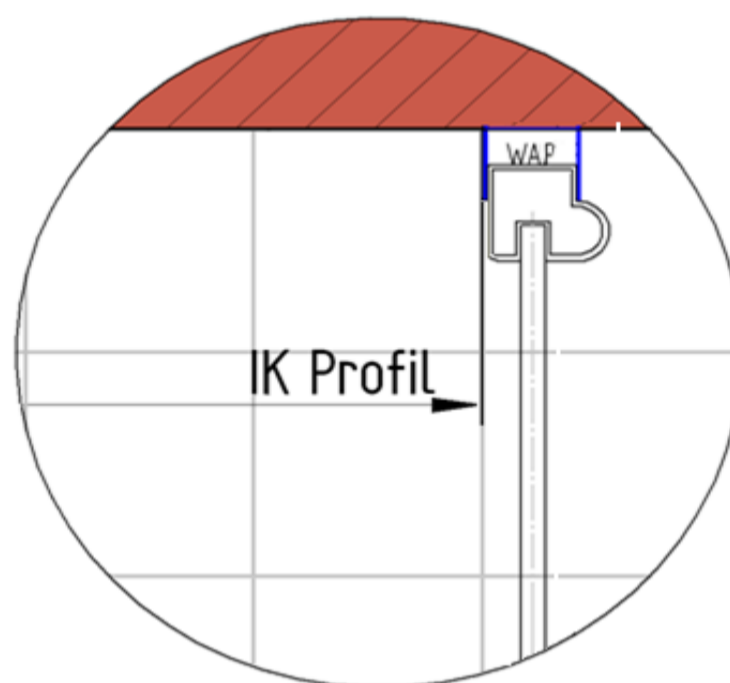

Fliesenmaß 862 mm, Verstellung - 8 / + 10

10.11.2016 Außenkante Profil für Standard Duschen

Kunde:
 Kommission:
 Bearbeiter:

Artikelnr. **d322506**
 Produkt: Pendeltür mit Seitenwand
 Serie: 2.0 Alexa Style

Links **900 mm** x Rechts **900 mm**

Skizze

A-A

AK Profil 874 mm, Verstellung - 8 / + 10

AK Profil 874 mm, Verstellung - 8 / + 10

INFO für die Montage AK Wandanschluss Profil :
LINKS : 873 mm, Verstellung - 8 / + 10 / RECHTS : 873 mm, Verstellung - 8 / + 10

10.11.2016 Innenkante Profil für Standard Duschen

Kunde:	<input type="text"/>		
Kommission:	<input type="text"/>		
Bearbeiter:	<input type="text"/>		
Artikelnr.:	d322506	Links	Rechts
Produkt:	Pendeltür mit Seitenwand	900 mm	x 900 mm
Serie:	2.0 Alexa Style		

Skizze

A-A

Maß IK Profil 854 mm, Verstellung - 8 / + 10

Maß IK Profil 854 mm, Verstellung - 8 / + 10